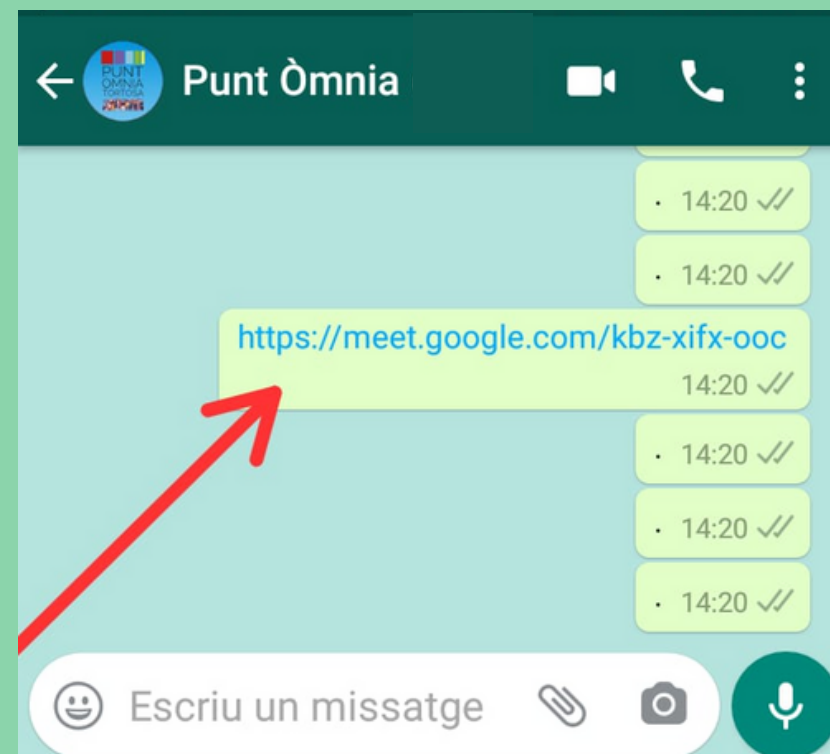

Introduir el **CORREU ELECTRÒNIC** per poder iniciar "MEET"

PAS 2: OBRIR "MEET"

Ara ja està l'aplicació instal·lada.

CAL BUSCAR-LA

a la pantalla principal del
telèfon

UNIR-SE A UNA REUNIÓ

MITJANÇANT CODI

MITJANÇANT ENLLAÇ AL CORREU / WHATSAPP