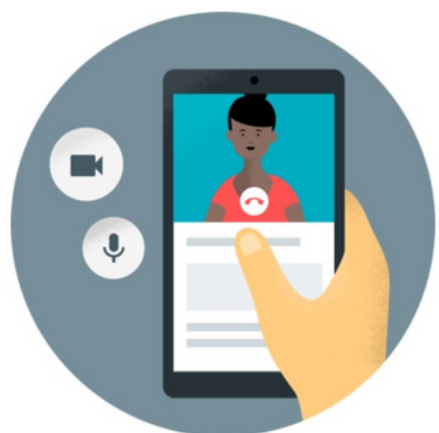

APP - VIDEOTRUCADA

PUNT ÒMNIA TORTOSA

PLAY STORE

CLICAR A SOBRE DE LA ICONA DE **PLAY STORE**

PAS 1: DESCARREGAR L'APP "MEET"

01

Un cop oberta l'APP, clicar a la barra del buscador.

02

Escriure "MEET".

PITJAR A SOBRE DE
"INSTAL·LA" I ESPERAR UN
MOMENT FINS QUE ENS
APAREGUI L'OPCIÓ DE
"ABRIR"

Te damos la bienvenida a Meet

Para hacer videollamadas en Meet, permite el acceso a la cámara y el micrófono de tu dispositivo