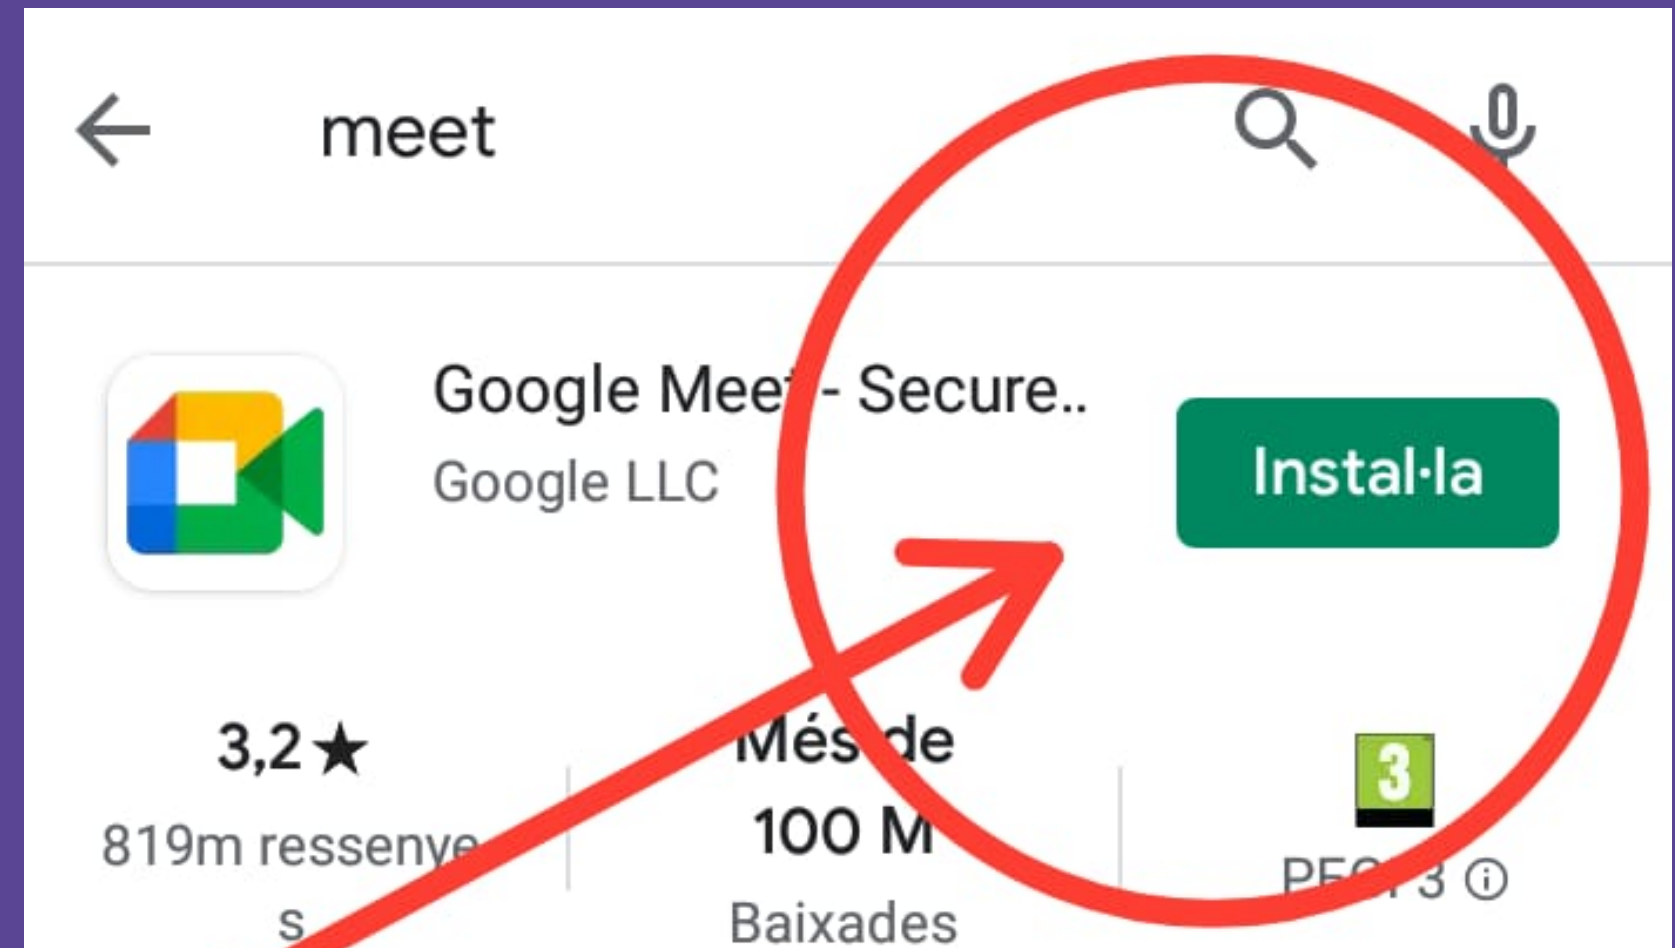

APP - VIDEOTRUCADA

PUNT ÒMNIA TORTOSA

PLAY STORE

CLICAR A SOBRE DE LA ICONA DE **PLAY STORE**

PAS 1: DESCARREGAR L'APP "MEET"

01

Un cop oberta l'APP, clicar a la barra del buscador.

02

Escriure "MEET".

PITJAR A SOBRE DE
"INSTAL·LA" I ESPERAR UN
MOMENT FINS QUE ENS
APAREGUI L'OPCIÓ DE
"ABRIR"

Te damos la bienvenida a Meet

Para hacer videollamadas en Meet, permite el acceso a la cámara y el micrófono de tu dispositivo