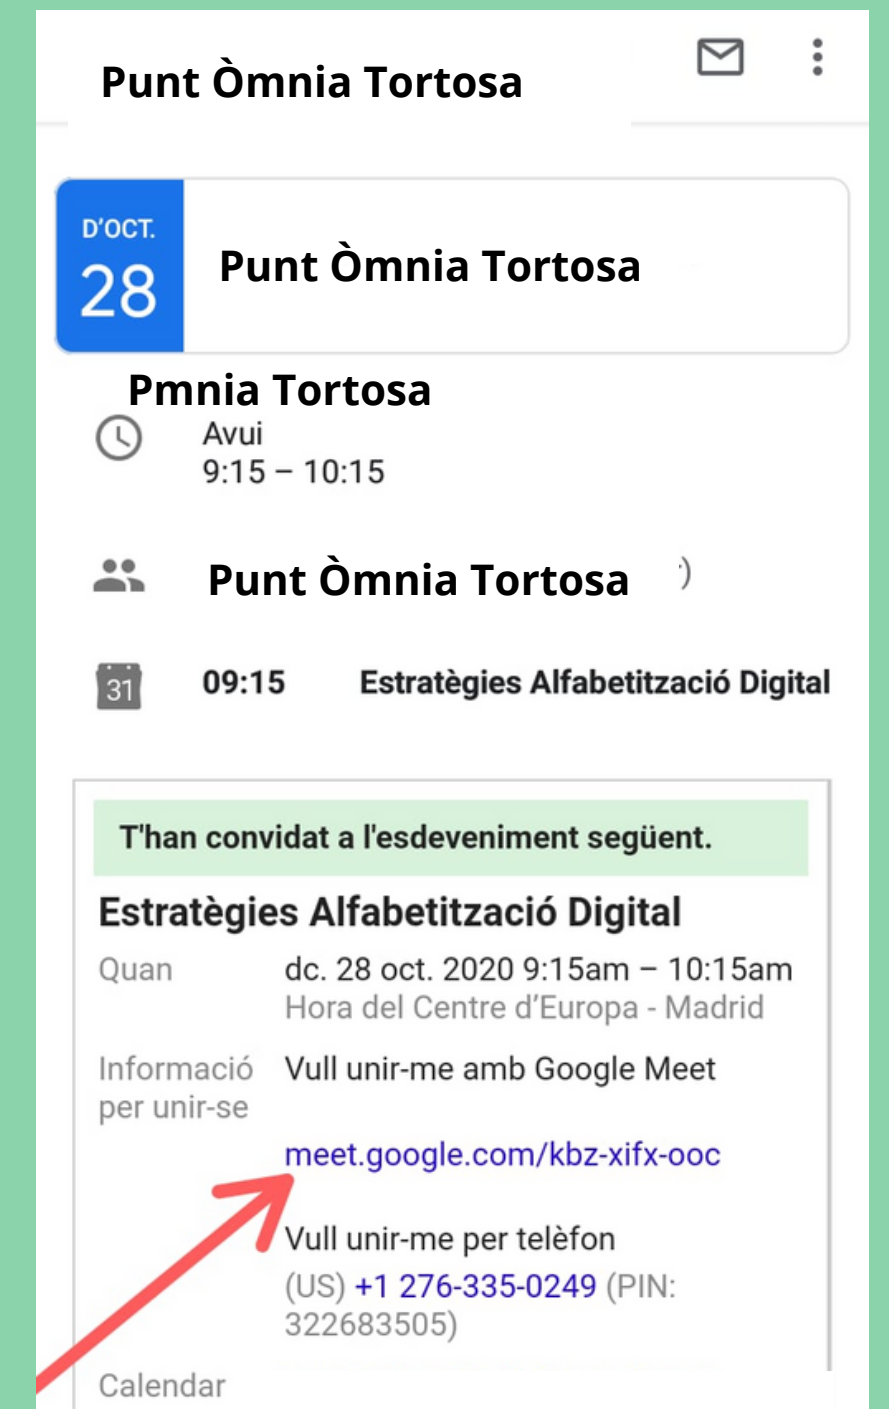

Introduir el **CORREU ELECTRÒNIC** per poder iniciar "MEET"

PAS 2: OBRIR "MEET"

Ara ja està l'aplicació instal·lada.

CAL BUSCAR-LA

a la pantalla principal del
telèfon

UNIR-SE A UNA REUNIÓ

MITJANÇANT CODI

MITJANÇANT ENLLAÇ AL CORREU / WHATSAPP