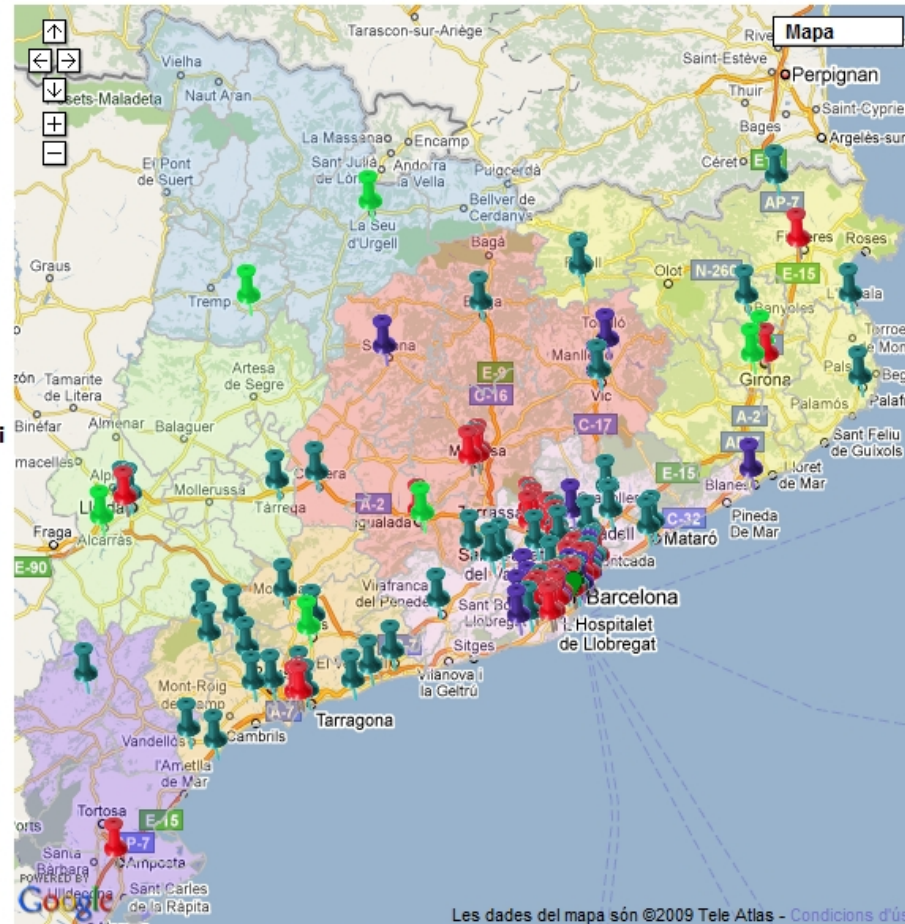

> Afegir una nova entitat

A http://xarxa-omnia.org/ca/mapa_punts_i_entitats, podem veure el mapa complet i utilitzar els filtres per realitzar diferents visualitzacions (per any, per vegueria, etc.).

Mapa dels Punts Òmnia i entitats

Any d'inici del Punt Òmnia

<Tot>
1999
2000-2001
2002-2007
2008-2009

Punt Òmnia de referència

<Tot>
<buit>
Ajuntament de Figueres
Associació Educativa Socio
AV La Pau/AV Sant Joan de
Centre Esplai Foc Nou
Direcció General d'Acció Co

Vegueria, comarca o municipi

<Tot>
Alt Pirineu i Aran
-Cerdanya
--Alp
--Bellver de Cerdanya
--Bolvir
--Das
--Fontanals de Cerdanya

Tipologia de l'entitat

<Tot>
Acció Social
Agrupacions de Dones
Altres

Cercar